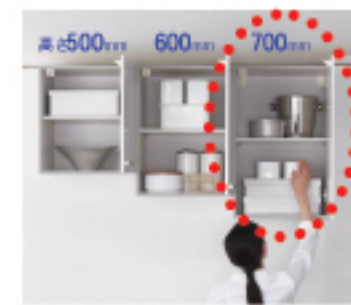

すっきりとしたスクエアフォルム。お手入れもラクラク。フラットな形状で拭き掃除しやすく、掃除箇所にも手が届きます。掃除のしやすい撥水性のフィルターを採用。羽音の軽減も実現。

常時 常時換気機能付

調理機器

●ホーロートップガスコンロ 幅600mm  
【シルバー色】片面鉄グリル 外装式  
トッププレート色 グレー色  
操作 ブッシュ&レバー式 3口温度センサー

シンク

●スキマレスシンク (ステンレスMタイプ)  
カウンターとの段差が小さく、継ぎ目の隙間がないので、汚れがたまりにくい。幅787×奥行最大480/最小403×深さ200mm

水栓金具

●混合水栓 (泡沫吐水)  
持ちやすくつまみやすいレバー形状のレバーハンドル。水ハネを抑える泡沫吐水。

カウンター

●ステンレスカウンター  
[インボス仕上げ]

ウォールユニット

●ウォールユニット 高さ 700mm

●耐震ロック  
ウォールユニットが揺動すると、自動的にロックされます。

●流し元灯 スナップスイッチ