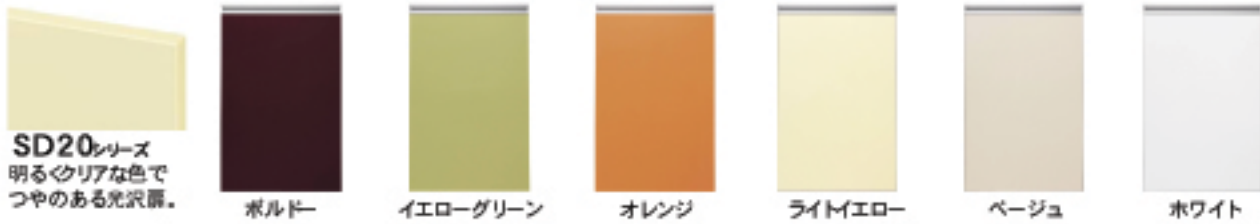

扉柄

ライン取っ手とハンドル取っ手からお選びいただけます。  
[別価格]

フロアユニット

■開きタイプ

ベーシックな基本機能重視のタイプ。

バリューグレード

レンジフード

●スマートフード (シロッコファン)  
【シルバー色】 照明付

すっきりとしたスクエアフォルム。お手入れもラクラク。フラットな形状で拭き掃除しやすく、掃除箇所にも手が届きます。掃除のしやすい撥水性のフィルターを採用。羽音の軽減も実現。

常時 常時換気機能付

調理機器

●ホーロートップガスコンロ 幅600mm  
【シルバー色】片面鉄グリル 外装式  
トッププレート色 グレー色  
操作 ブッシュ&レバー式 3口温度センサー

シンク

●スキマレスシンク (ステンレスMタイプ)  
カウンターとの段差が小さく、継ぎ目の隙間がないので、汚れがたまりにくい。幅787×奥行最大480/最小403×深さ200mm