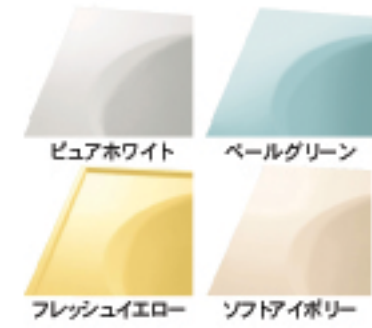

浴槽

脚が伸ばせる
スタイリッシュな浴槽 **アーチ浴槽**

半身浴も楽しめる、
ステップ付きの浴槽 **एस라인浴槽**

FRP浴槽

ヒート栓

エフロン

床

キモチ浴フロー-II 乾きやすい、滑りにくい、お掃除しやすい。
水の表面張力を壊す効果で水が引いていきます。同一方向にそろそろグリッド加工なのでお掃除もラクラク。