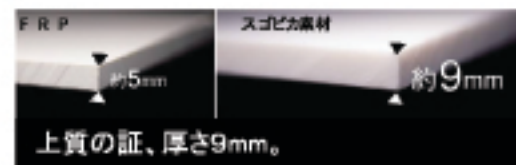

有機ガラス系人造大理石

キレイがつづく「スゴピカ素材」の有機ガラス系人造大理石浴槽。撥水性で水あかを防ぎ、ラクにお掃除できます。

肌あたりのよさが気持ちよさと、くつろぎ感を高めます。

これまでのFRP浴槽に比べて、表面は約3倍なめらかに仕上げました。

はじいて、汚れにくいが持続する。

水や汚れをはじく「はっ水 はっ油成分配合」の素材だから、長年使っても防汚性能はしっかりキープ。

皮脂油の防汚性能比較 (オレイン酸付着実験)

※オレイン酸: 皮脂の主成分。化粧品にも含まれる。
※オレイン酸は、識別しやすいよう着色しています。

クリアピュアホワイト

クリアピュアイエロー

ポップアップ排水栓

クリアピュアグリーン

クリアピュアローズ

暖房換気乾燥機

暖房換気乾燥機 100V