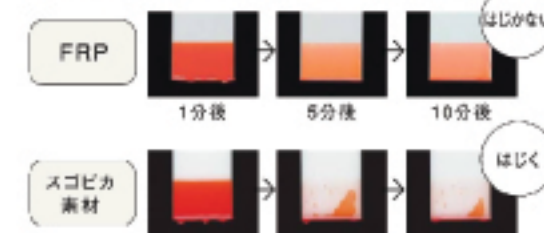

有機ガラス系人造大理石

キレイがつづく「スゴピカ素材」の有機ガラス系人造大理石浴槽。撥水性で水あかを防ぎ、ラクにお掃除できます。

肌あたりのよさが気持ちよさと、くつろぎ感を高めます。

これまでのFRP浴槽に比べて、表面は約3倍なめらかに仕上げました。

はじいて、汚れにくいが持続する。

水や汚れをはじく「はっ水 はっ油成分配合」の素材だから、長年使っても防汚性能はしっかりキープ。

皮脂油の防汚性能比較 (オレイン酸付着実験)

※オレイン酸: 皮脂の主成分。化粧品にも含まれる。
※オレイン酸は、識別しやすいよう着色しています。

クリアピュアホワイト

クリアピュアイエロー

ポップアップ排水栓

クリアピュアグリーン

クリアピュアローズ

暖房換気乾燥機

暖房換気乾燥機 100V