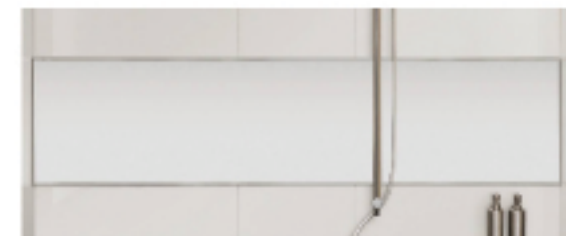

有機ガラス系人造大理石

キレイがつづく「スゴピカ素材」の有機ガラス系人造大理石浴槽。撥水性で水あかを防ぎ、ラクにお掃除できます。

肌あたりのよさが気持ちよさと、くつろぎ感を高めます。

これまでのFRP浴槽に比べて、表面は約3倍なめらかに仕上げました。

はじいて、汚れにくいが持続する。

水や汚れをはじく「はっ水 はっ油成分配合」の素材だから、長年使っても防汚性能はしっかりキープ。

皮脂油の防汚性能比較 (オレイン酸付着実験)

一番風呂でもあたたかく急激な温度変化が、身体に及ぼす悪影響も少なくなります。

換気・涼風・予熱暖房 乾燥の1台4役の暖房換気乾燥機。24時間換気に対応し、カビを発生にくくします。

24時間連続換気スイッチ
可動換気スイッチとして24時間換気は24時間いつでも使えます。換気スイッチも専用リモコンで操作可能。

物干しレバー1本付

暖房換気乾燥機で入浴前に浴室を暖めておけば、一番風呂でもあったか。

ミラー

シンプルワイドミラー
端から端までいっぱい、ワイド感あふれる横長ミラー。

水栓

大きなハンドルで高級感、安定感のある操作感を実現しました。

ソケットレス水栓
メッキハンドル
シルバーホース
メタルヘッド

シャワーフック

立ったり座ったりを支えます。

スライドバー
選りばい兼用)