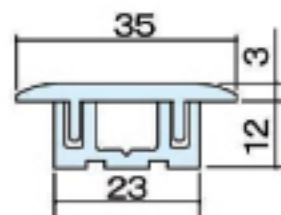

開き扉デザインバリエーション

引き戸デザインバリエーション

カラーバリエーション

把手形状

●パールシルバー色

見切縁

特長

傷や汚れに強く 色柄の美しさが長く続く エクセルリアルシートが充実しました。

住まいの建材を傷や 汚れ、色褪せから守る為に 表面加工は欠かせません。新しいリビエは、地球環境のことを考えながら、最先端の加工技術でつくられています。

EB 電子線照射)を使った表面コート技術。

天然木に近い、繊細でナチュラルな表情。

着色PETフィルムに、樹木を表現する下柄層と木肌感や照り感を出す演出層の二種類の木目柄印刷層を業界初の技術で重ねることで天然木に近い自然な風合いを実現しました。*

※エクセルピュアホワイト柄は木目なし・単色の為除きます。