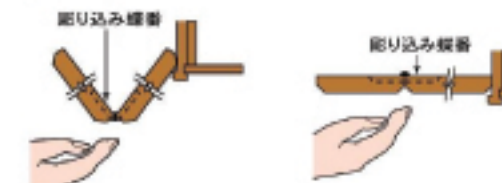

※イメージ写真のため実際の仕様とは異なる場合がございます。

開閉がスムーズで、細部にわたり使いやすさにこだわった設計のクローゼット扉です。

フラットタイプ

カラーバリエーション

把手形状

モデルノバー  
パールシルバー色

標準仕様

特長

4方枠

床仕上げ後の後付施工、床への埋め込み施工にも対応可能。

下枠は、床の色に合わせることができます。

ふだんは両端を仮固定しているの  
で折れ開閉が容易です。

ヒボット固定

扉が自由に動くので、右にも左にも  
振り分けてフルオープンにできます。

フリー走行

召し合わせ  
扉中央部に採用。

※写真は下部の納まりです。

指をはさみにくい設計です。

2枚折れ部分に指をはさみにくいように、扉や蝶番の形に配慮しました。

形り込み蝶番だから扉と扉の間に指が入るほど大きなすき間ができない。

扉の角をカットしてあるので指をはさみにくい。

扉やレールの取り付けや調整が簡単にできる、  
「カチャツ戸機構」を採用。施工性の向上を実現しています。

カチャツ戸機構

施工性  
UP