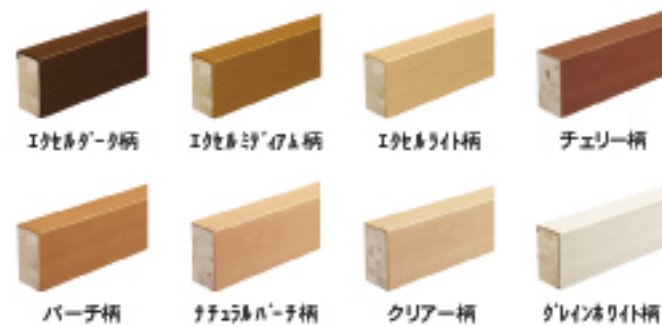

システム階段 リピエ スタンダードタイプ

※イメージ写真のため実物とは異なる場合があります。

木目の美しさを再現した集成柄、樹脂化粧シート仕上げ。

■踏み板

滑り止めの2本リ溝加工を施し、安全性に配慮しています。

カラーバリエーション

手すり

玄関框 リピエ

※イメージ写真のため実物とは異なる場合があります。

床や造作材とのコーディネートで、統一感ある玄関に仕上がります。

■単体框

カラーバリエーション

床材のカラーに合わせた色をご用意。

■樹脂化粧シート仕上げ

高級感のあるつややかな質感、色ムラやバラツキも解消しました。表面のハガレやウキが起りにくい、下端部シート巻き込み仕様です。木口をひっかけたりした場合に起こる、表面部のハガレやウキが発生しにくくなりました。

ホームライン リピエ

※イメージ写真のため実物とは異なる場合があります。

木のもつ温かさを演出し、インテリアの完成度や装飾性を高める造作部材「ホームライン」。

カラーバリエーション

幅木

廻り縁