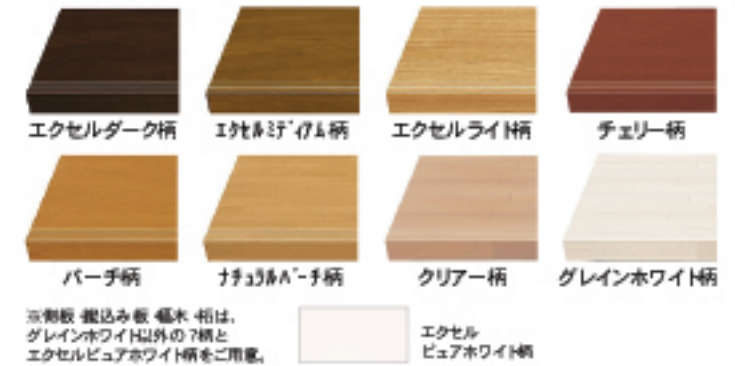

Eフロアー 溝ありタイプ

※イメージ写真のため実物とは異なる場合があります。

カラーバリエーション

■溝ありタイプ

主な特長

新素材 特殊硬質チップボードを採用した、へこみ傷のつきにくい「Eフロアー」。

ワックスがけ不要で、お手入れラクラク。
お手入れは日常のから拭きだけでOK。ワックスがけの手間が不要で、美しさが長持ちします。

キャスター付きのイスを置いても、へこみ傷のつきにくい床材です。基材の特殊硬質チップボードは高密度にしているため、キャスター付きのイスや家具を使ってもへこみにくく、滑り滑らかな仕上がりがります。

システム階段 リピエ スタンダードタイプ

※イメージ写真のため実物とは異なる場合があります。

木目の美しさを再現した集成柄、樹脂化粧シート仕上げ。

■踏み板

滑り止めの2本リ溝加工を施し、安全性に配慮しています。

カラーバリエーション

手すり

玄関框 リピエ

※イメージ写真のため実物とは異なる場合があります。

床や造作材とのコーディネートで、統一感ある玄関に仕上がります。

■単体框

カラーバリエーション

床材のカラーに合わせた色をご用意。

■樹脂化粧シート仕上げ

高級感のあるつややかな質感、色ムラやバラツキも解消しました。表面のハガレやウキが起りにくい、下端部シート巻き込み仕様です。木口をひっかけたりした場合に起こる、表面部のハガレやウキが発生しにくくなりました。

ホームライン リピエ

※イメージ写真のため実物とは異なる場合があります。

木のもつ温かさを演出し、インテリアの完成度や装飾性を高める造作部材「ホームライン」。

カラーバリエーション

幅木

廻り縁